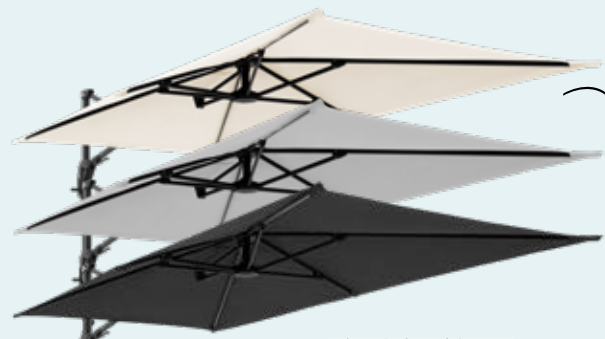

SONNENSCHUTZ

ideal für kleine
Balkone und Terrassen

01 Pendelschirm „Active Green“
UV-Schutz 50*, Bespannung aus 100 % PET recyceltem Polyester, Stahlgestell schwarz matt pulverbeschichtet, mit Dreh-, Neig-, Schwenkfunktion, 25 cm mittels Gasdruckfeder höhenverstellbar, inkl. Schutzhülle und Plattenständer (ohne Platten), B/T ca. 135 x 240 cm, 235 cm hoch

Bezug natur 49870150

Bezug hellgrau 49870151

Bezug anthrazit 49870152

Preis ohne Kundenkarte je 689,99*

Preis mit Kundenkarte **je 448,49****

02 Sonnenschirm „ACT 200“

höchster UV-Schutz 80, Bespannung Polyester, Aluminiumgestell, silber, mit attraktivem Dreh-Knick-System, höhenverstellbar, ohne Schirmständer, ø ca. 200 cm, 217 cm hoch

Bezug greige 10989208

Bezug natur 10989203

Bezug hellgrau 10989204

Bezug anthrazit 10989205

Bezug rot 10989206

Preis ohne Kundenkarte je 189,99*

Preis mit Kundenkarte **je 123,49****