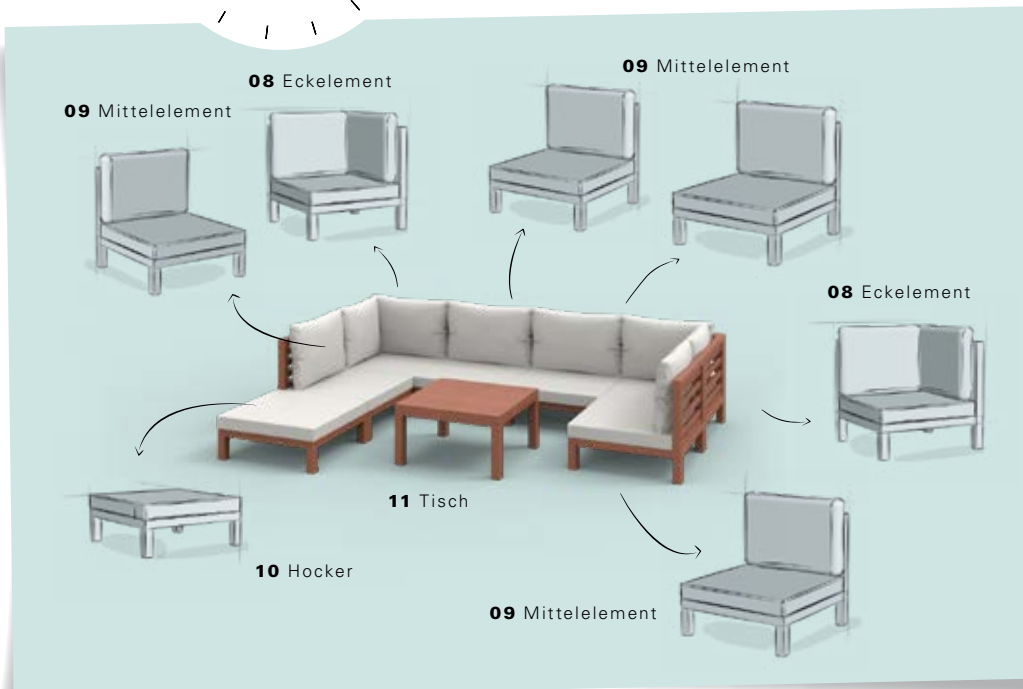

99,99***
11 Tisch „Cape“

Die einzelnen Elemente der Lounge-Gruppe „Cape“ und der Lounge-Gruppe „Seattle“ lassen sich individuell zusammenstellen.

YORKSHIRE
Garten­Furniture

YORKSHIRE Element-Lounge-Gruppe „Cape“ FSC®-zertifizierte Akazie, natur, inkl. Sitz- und Rücken­kissen beige, ohne Dekokissen