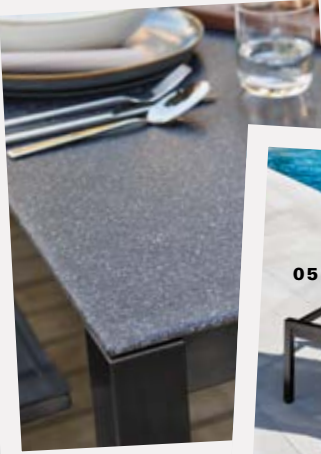

sämtliche Artikel der Serie „London“
mit grauen oder schwarzen Gestellen
erhältlich

Edelstahlgestell schwarz

STAPELBAR

02

STAPELBAR

03