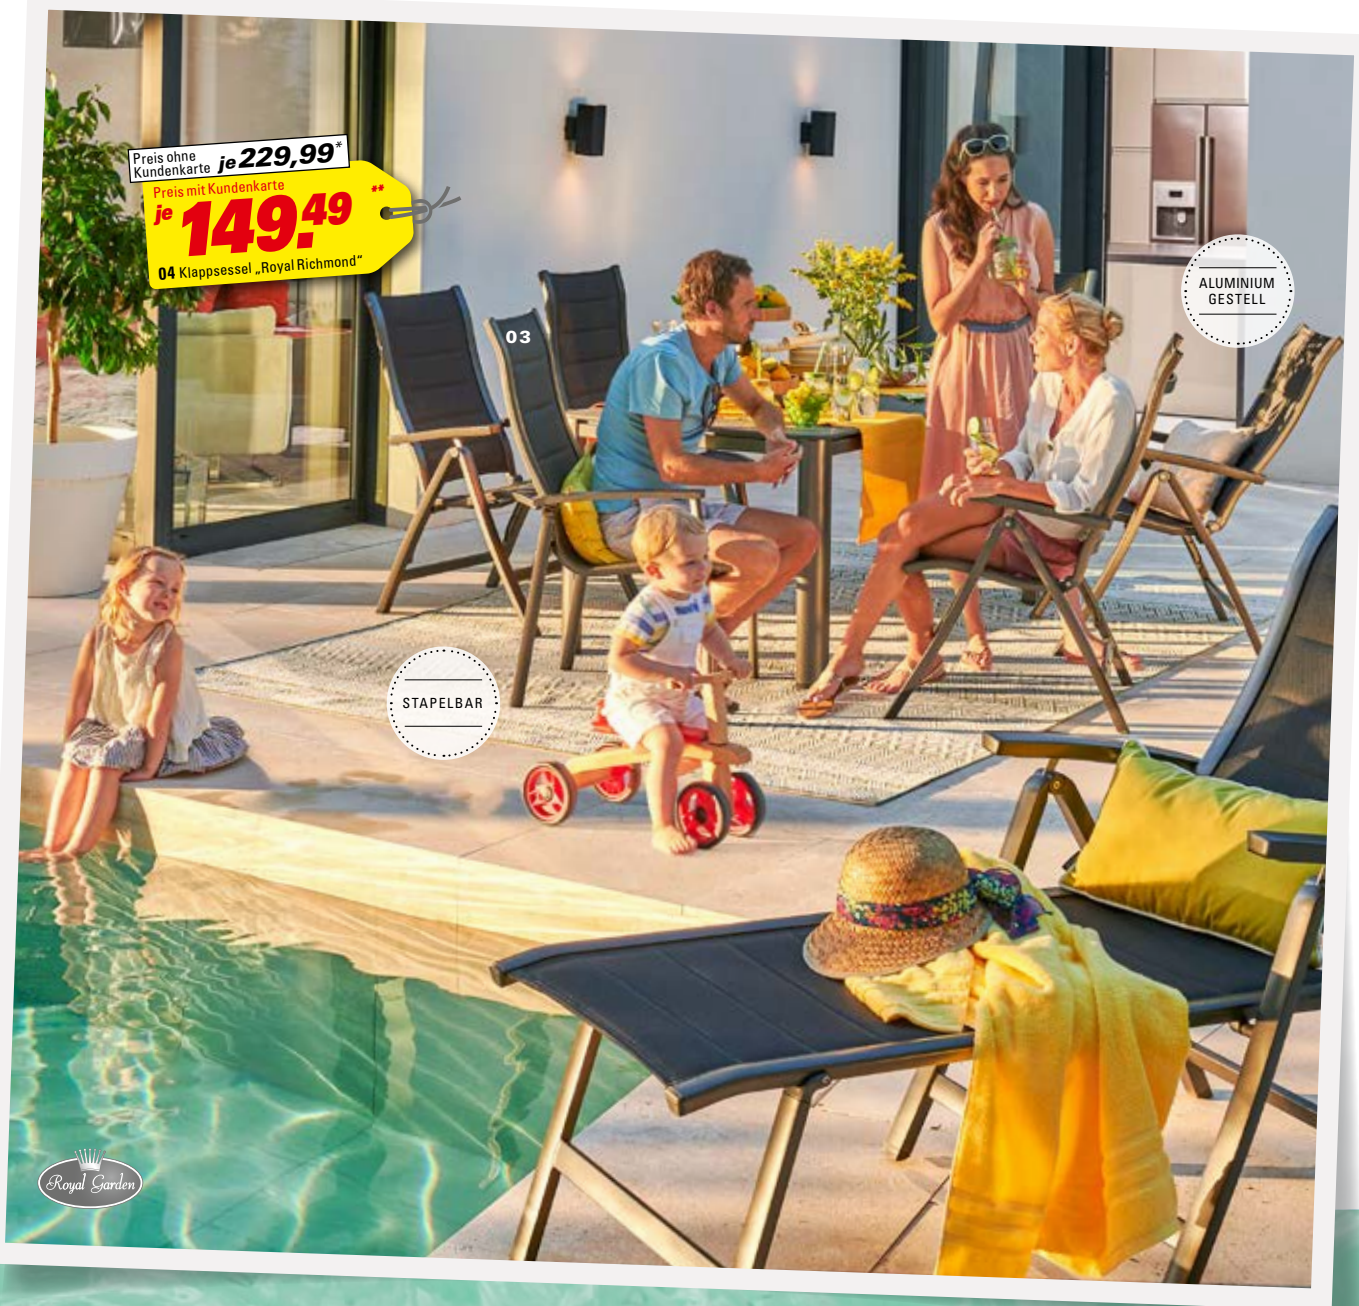

Preis ohne Kundenkarte je **229,99***

Preis mit Kundenkarte

je **149,49****

04 Klappsessel „Royal Richmond“

ALUMINIUM
GESTELL

STAPELBAR

A CASA MIA Dining-Gruppe „Arizona“ Textilgewebe schwarz, Aluminiumgestell eisengrau pulverbeschichtet, ohne Dekokissen

01 Stapelsessel mit Polsterung in Sitz und Rücken, B/T ca. 59 x 66 cm, 87 cm hoch 11980993

02 Ausziehtisch Tischplatte aus Spraystone, inkl. Auszugsfunktion auf ca. 270 cm, B/L ca. 90 x 135 cm, 75 cm hoch 11980995
Preis ohne Kundenkarte 515,99*
Preis mit Kundenkarte **335,39****

ROYAL GARDEN Garten-Gruppe „Royal Richmond“ Textilgewebe anthrazit, mit Polsterung im Sitz und Rücken, Aluminiumgestell eisengrau pulverbeschichtet, ohne Dekokissen

03 Stapelsessel B/T ca. 67 x 65 cm, 109 cm hoch 10987821

Preis ohne Kundenkarte je 179,99*

Preis mit Kundenkarte je **116,99****

04 Klappsessel B/T ca. 64 x 68 cm, 109 cm hoch 10987822

FESTE FEIERN