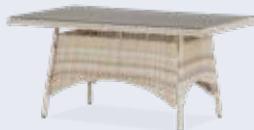

24|7

hoeffner.de

Preis ohne Kundenkarte je **489,99***

Preis mit Kundenkarte

je **318,49****

01 Sessel „Sylt“

Preis ohne Kundenkarte
715,99*

Preis mit Kundenkarte

465,39**

02 Sofa, 2-sitzig „Sylt“

01

02

03

04

05

06

A CASA MIA Lounge-Gruppe „Sylt“

Polyrattan crema, UV-beständig, Aluminiumgestell, pulverbeschichtet, inkl. Sitz- und Rückenkissen braun, ohne Dekokissen

01 Sessel B/T ca. 77 x 81 cm, 75 cm hoch
10984351

02 Sofa, 2-sitzig B/T ca. 136 x 81 cm,
75 cm hoch 10984353

03 Sofa, 3-sitzig B/T ca. 191 x 81 cm,
75 cm hoch 10984355 Preis ohne Kundenkarte 949,99*,

Preis mit Kundenkarte **617,49****

04 Hocker B/T ca. 45 x 45 cm, 52 cm hoch

11980978 Preis ohne Kundenkarte 125,99*,

Preis mit Kundenkarte **81,89****

05 Tisch mit Sicherheitsglasplatte, stahlverstärktes Aluminiumgestell, B/L ca. 86 x 148 cm,
69 cm hoch, 49840096 Preis ohne Kundenkarte 439,99*,

Preis mit Kundenkarte **285,99****

06 Lift-Tisch Tischplatte aus Sprystone, grau,
stufenlos höhenverstellbar durch Gasdruckfeder

(bis ca. 72 cm), B/L ca. 75 x 130 cm, 47 cm hoch

10989079 Preis ohne Kundenkarte 1.199,-*,

Preis mit Kundenkarte **779,35****