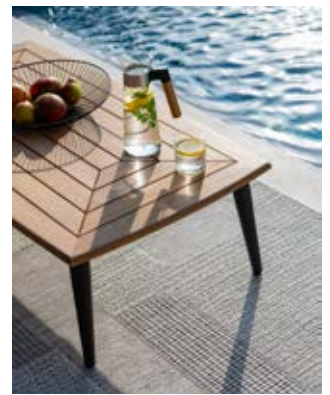

←

02 A CASA MIA Lounge-Set „Birmingham“
Polyrattan natur, UV-beständig, Stahlgestell schwarz pulverbeschichtet, inkl. Sitz-, Rücken- und Seitenkissen grau, ohne Dekokissen, bestehend aus:

1 Sofa, 2-sitzig B/T ca. 123 x 76 cm, 82 cm hoch, **1 Ottomane** B/T ca. 68 x 135 cm, 82 cm hoch,
1 Tisch mit Sicherheitsglasplatte grau, ø ca. 42/49 cm, 48 cm hoch
49850018

03 COMO Boxkissen „Bella“
Bezug 100 % Baumwolle, Füllung 100 % Polyester, 5-Punkt-Steppung und Griff, B/L ca. 40 x 40 cm, 8 cm hoch, taupe/stone
13835760

Preis ohne Kundenkarte je 27,95*
Preis mit Kundenkarte **je 18,17****