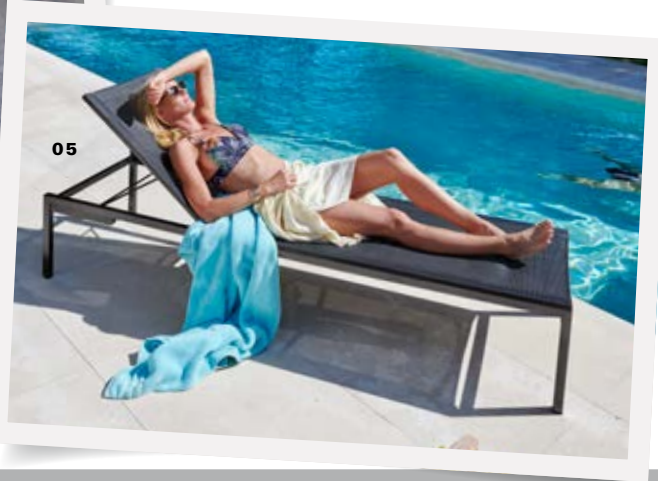

sämtliche Artikel der Serie „London“
mit grauen oder schwarzen Gestellen
erhältlich

Edelstahlgestell schwarz

STAPELBAR

02

STAPELBAR

03