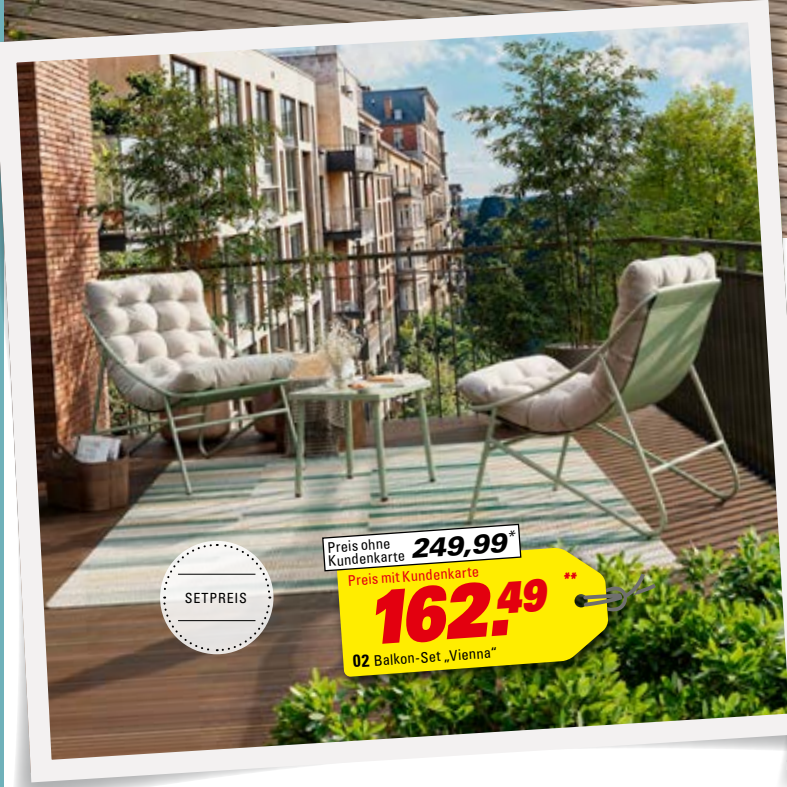

SETPREIS

Preis ohne Kundenkarte **249,99***
Preis mit Kundenkarte
162,49**
02 Balkon-Set „Vienna“